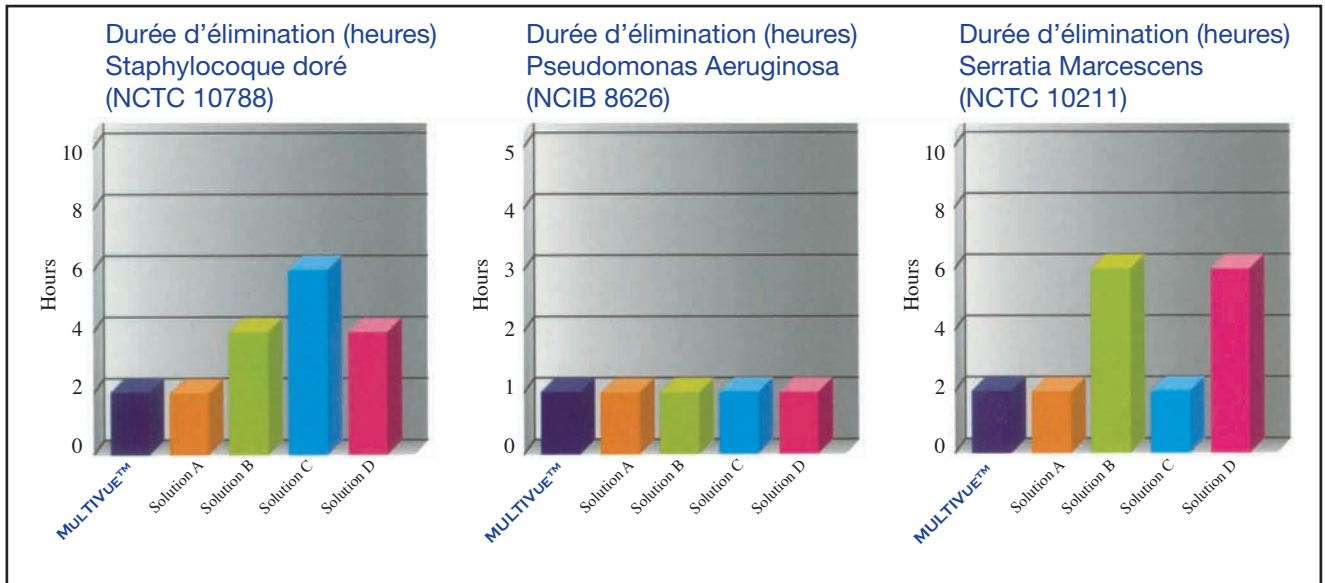

SAUFLON

MULTI VUE™

**SOLUTION MULTIFONCTIONS NOUVELLE GÉNÉRATION.
CONTIENT STÉRISOFT POUR UN CONFORT OPTIMUM.**

Caractéristiques

Avantages

- Une solution multifonctions nouvelle génération.
- Ses propriétés de lubrification et de confort permettent aux patients de bénéficier d'un confort de port optimum.
- Formulée pour les yeux secs et sensibles.
- Solution idéale pour les patients dont les lentilles s'assèchent en fin de journée, sensibles aux autres produits, ou presbytes.
- Hautement compatible.
- Convient à tous les types de lentilles de contact, y compris les lentilles en silicone-hydrogel.
- Excellente activité antimicrobienne.
- Efficace contre tous les principaux types de bactéries et de champignons.
- Utilisable avec toutes les lentilles en silicone-hydrogel.
- Elimine les dépôts de protéines et autres.
- Disponible exclusivement pour les professionnels de la vue.
- Meilleur suivi des différentes étapes de l'entretien.

SAUFLON

MULTI VUE™

Activité antibactérienne – durée d'élimination (heures)

Doux pour les yeux.

Une étude de trois mois a été menée par une université britannique indépendante. L'étude a évalué les données biomicroscopiques ; dépôts et réaction subjective.

- Chaque patient a utilisé la solution pendant une période de trois mois.

Proposée à un prix compétitif

La solution multifonctions MultiVue Sauflon est disponible en pack de un ou trois mois et est proposée à un excellent rapport qualité-prix.