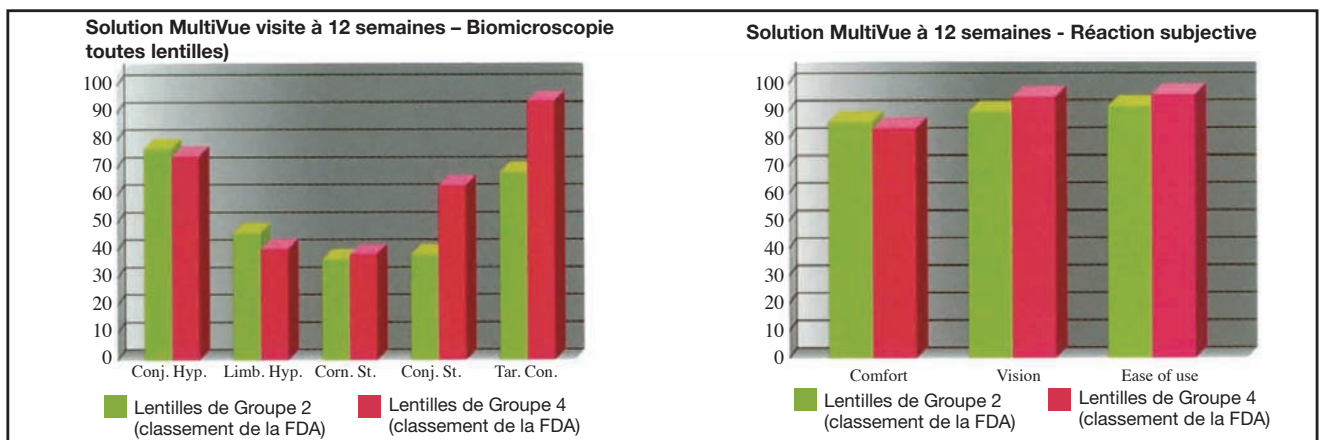

SAUFLON

MULTI VUE™

**SOLUTION MULTIFONCTIONS NOUVELLE GÉNÉRATION.
CONTIENT STÉRISOFT POUR UN CONFORT OPTIMUM.**

Caractéristiques

Avantages

- Une solution multifonctions nouvelle génération.
- Ses propriétés de lubrification et de confort permettent aux patients de bénéficier d'un confort de port optimum.
- Formulée pour les yeux secs et sensibles.
- Solution idéale pour les patients dont les lentilles s'assèchent en fin de journée, sensibles aux autres produits, ou presbytes.
- Hautement compatible.
- Convient à tous les types de lentilles de contact, y compris les lentilles en silicone-hydrogel.
- Excellente activité antimicrobienne.
- Efficace contre tous les principaux types de bactéries et de champignons.
- Utilisable avec toutes les lentilles en silicone-hydrogel.
- Elimine les dépôts de protéines et autres.
- Disponible exclusivement pour les professionnels de la vue.
- Meilleur suivi des différentes étapes de l'entretien.

SAUFLON

MULTI VUE™

Activité antibactérienne – durée d'élimination (heures)

Doux pour les yeux.

Une étude de trois mois a été menée par une université britannique indépendante. L'étude a évalué les données biomicroscopiques ; dépôts et réaction subjective.

- Chaque patient a utilisé la solution pendant une période de trois mois.

Proposée à un prix compétitif

La solution multifonctions MultiVue Sauflon est disponible en pack de un ou trois mois et est proposée à un excellent rapport qualité-prix.