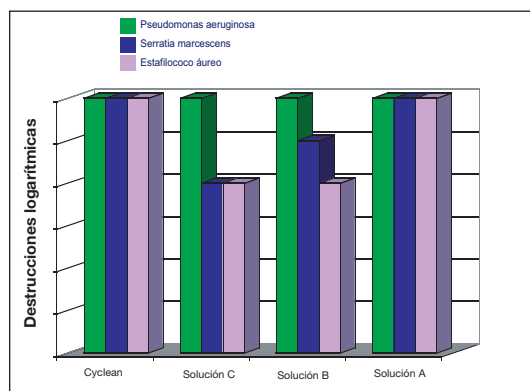

Gráfico 3

Eliminación de Acanthamoeba

Estudios independientes realizados por la universidad de Leicester han demostrado que CyClean® es eficaz contra el quiste más resistente de la Acanthamoeba.