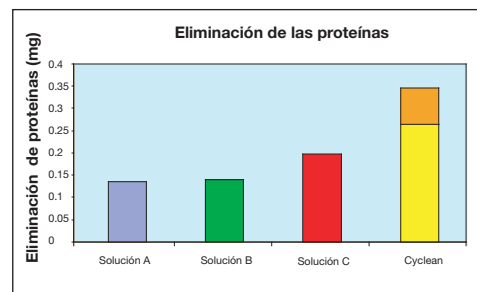

CyClean®

Mejor limpieza

El gráfico 1 demuestra que CyClean® elimina más proteínas que otros productos comparables.

Gráfico 1

El gráfico 2 demuestra que CyClean® es extremadamente eficaz en la disolución de los lípidos que se encuentran en la lente de contacto.