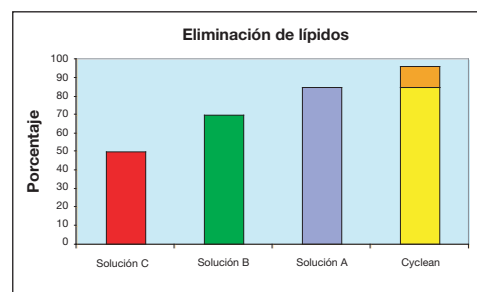

CyClean®

Mejor limpieza

El gráfico 1 demuestra que CyClean® elimina más proteínas que otros productos comparables.

Gráfico 1

El gráfico 2 demuestra que CyClean® es extremadamente eficaz en la disolución de los lípidos que se encuentran en la lente de contacto.

Gráfico 2

El efecto rotativo del estuche aumenta la eficacia de CyClean® en un 30 %.

Mejor desinfección

Tras una inoculación de 1 000 000 (6 logaritmos) de cada microorganismo, el gráfico 3 muestra la eliminación de cada microorganismo en función de las recomendaciones de horas de remojo del fabricante. (6 logaritmos = eliminación total)