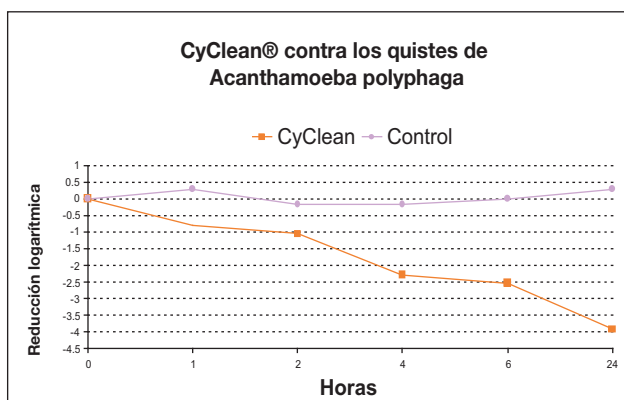

CyClean®

Mejor limpieza

El gráfico 1 demuestra que CyClean® elimina más proteínas que otros productos comparables.

Gráfico 1

El gráfico 2 demuestra que CyClean® es extremadamente eficaz en la disolución de los lípidos que se encuentran en la lente de contacto.

Gráfico 2

El efecto rotativo del estuche aumenta la eficacia de CyClean® en un 30 %.

Mejor desinfección

Tras una inoculación de 1 000 000 (6 logaritmos) de cada microorganismo, el gráfico 3 muestra la eliminación de cada microorganismo en función de las recomendaciones de horas de remojo del fabricante. (6 logaritmos = eliminación total)

Gráfico 3

Eliminación de Acanthamoeba

Estudios independientes realizados por la universidad de Leicester han demostrado que CyClean® es eficaz contra el quiste más resistente de la Acanthamoeba.

CyClean® contra los quistes de Acanthamoeba polyphaga